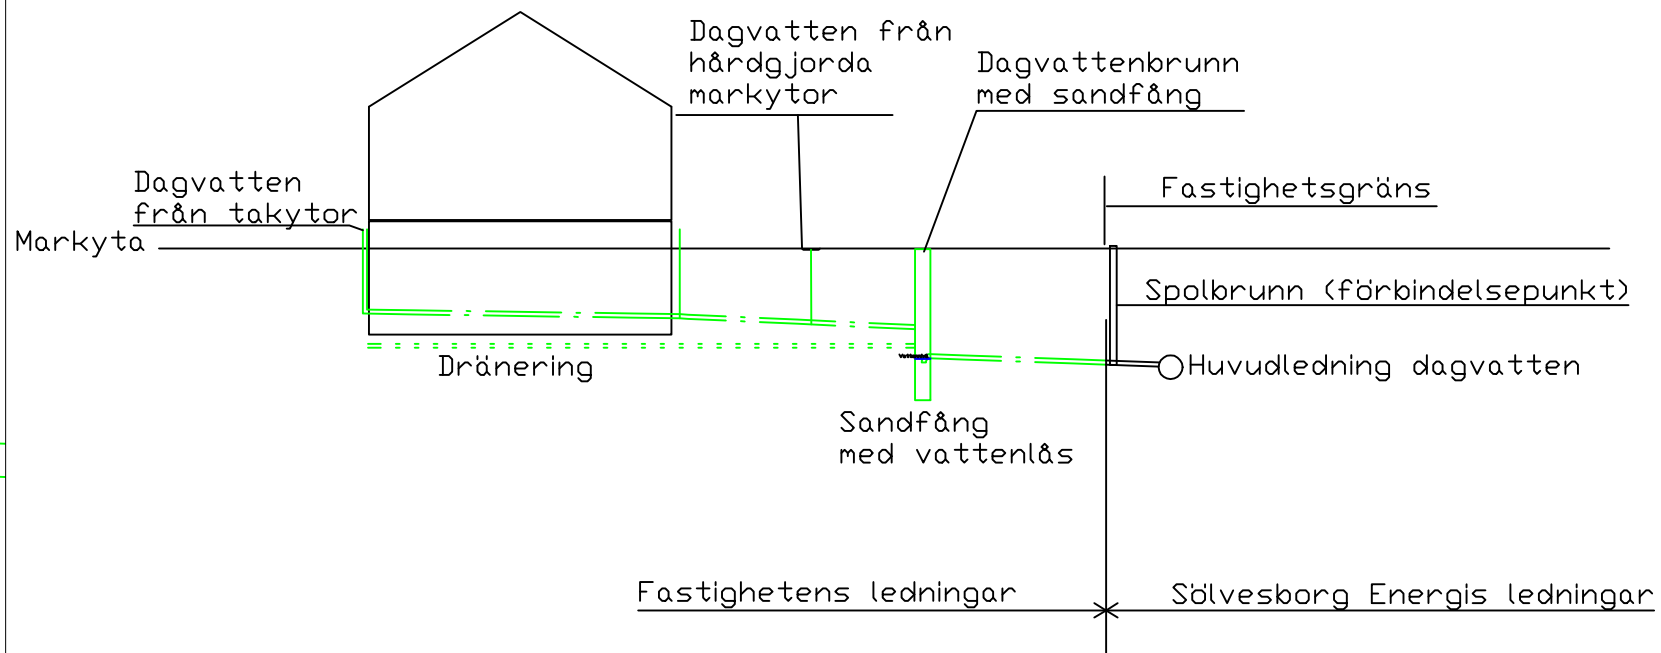

Detalj
Sandfång med vattenlås

Teckenförklaring

- . - . - . Dagvattenledning
- Dräneringsledning

**VA-skiss dagvattenanslutning
för Sölvesborgs kommun**